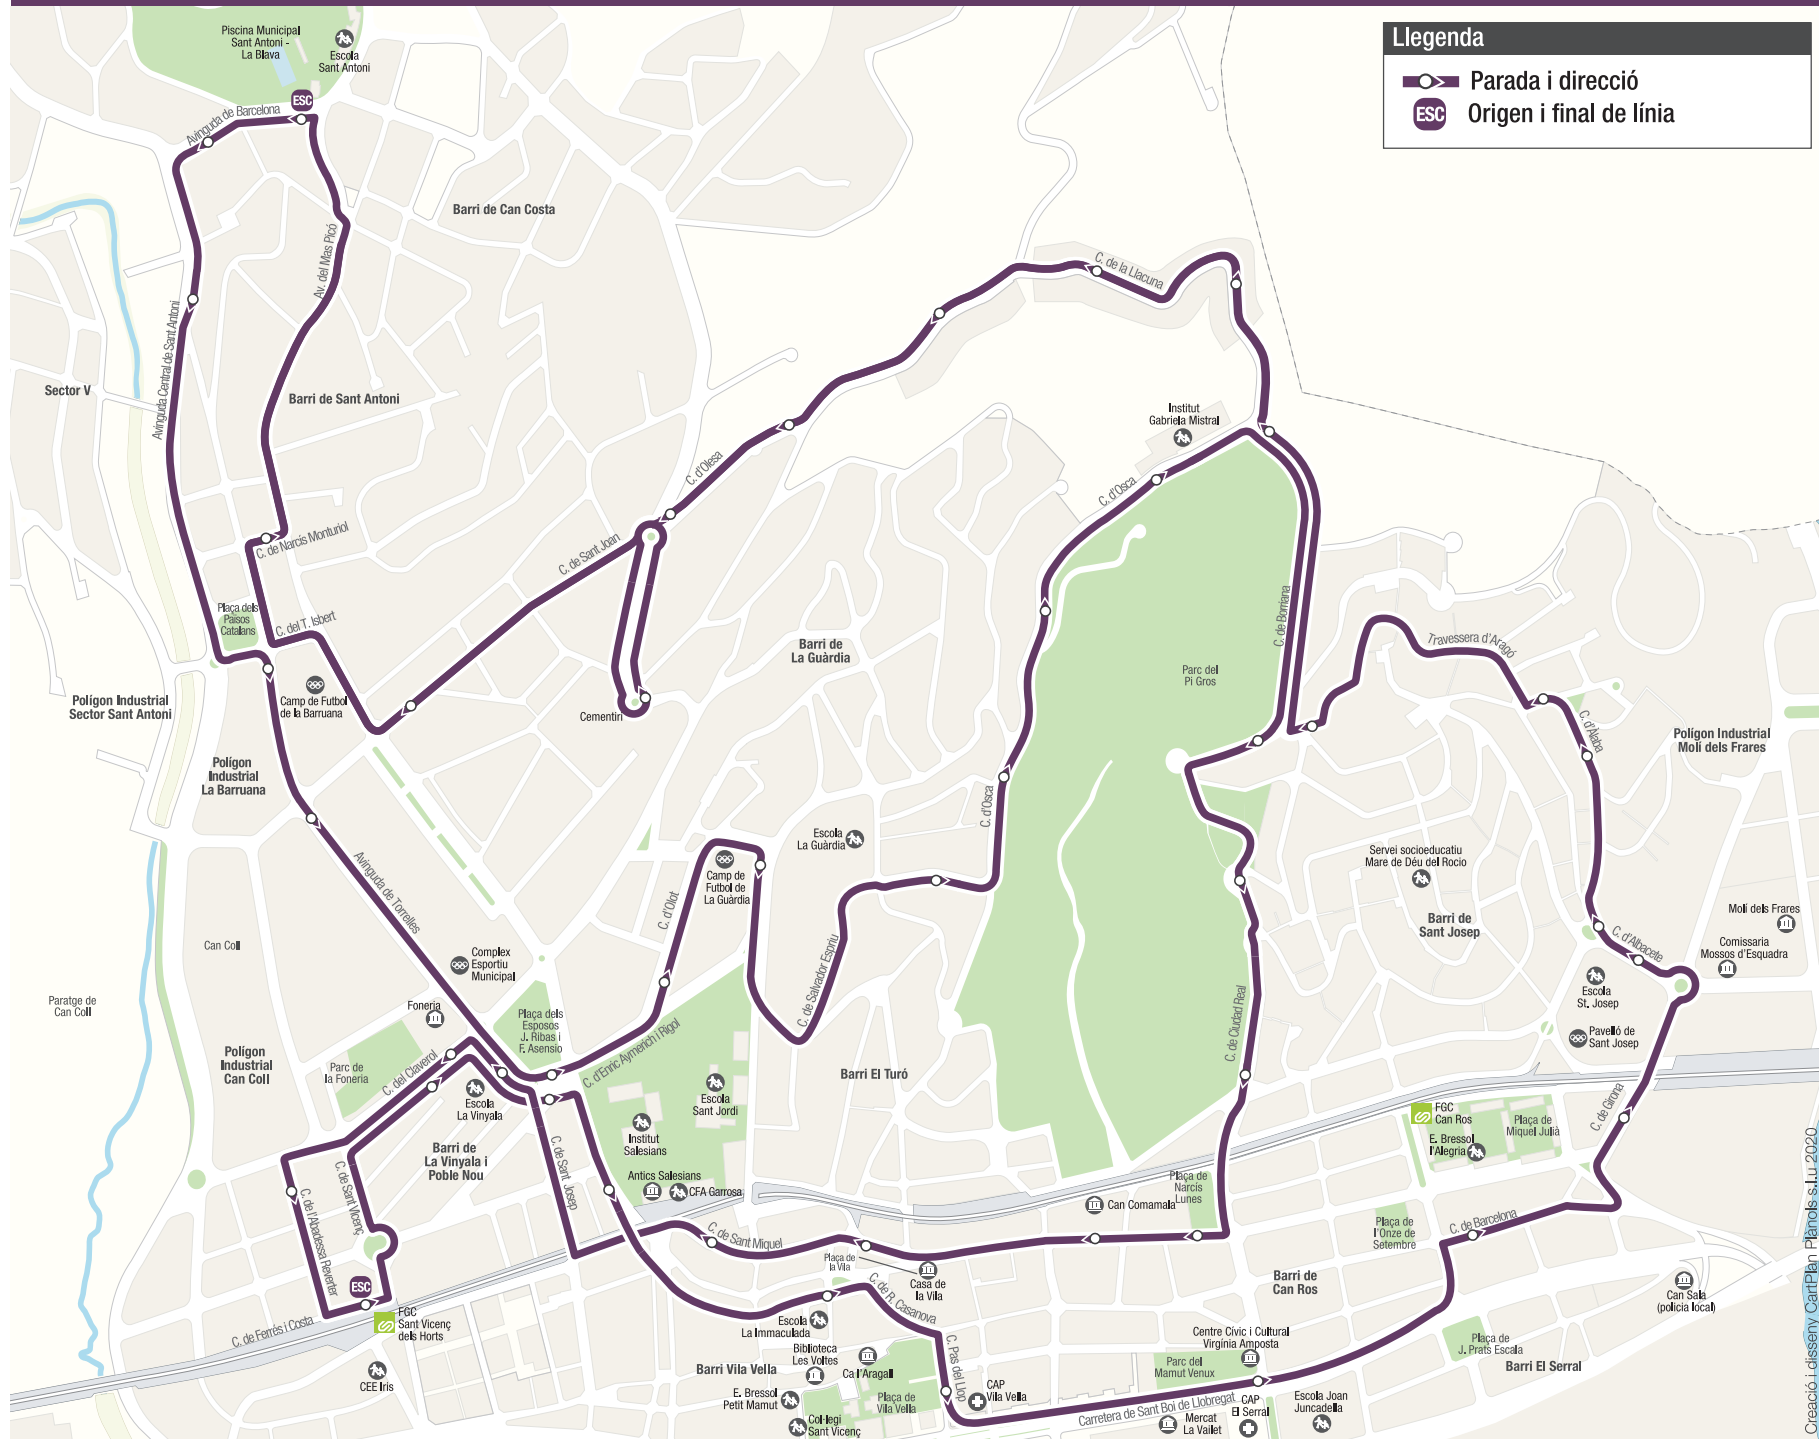

- | Horaris | |
|--|--------------------|
| Estació FGC St. Vicenç | Laborables lectius |
| Claverol | 07.20 |
| La Vinyala | |
| R. Casanova / M. Hernández | |
| Pl. de la Vila | |
| CAP Vila Vella | |
| CAP El Serral | |
| Barcelona / Llobregat | |
| Barcelona / Bécquer | |
| Bofarull | |
| Albacete / Molí dels Frares | |
| Centre Cívic de Sant Josep | |
| Àlaba | |
| Àvila | |
| Trav. Aragó / Alacant | |
| Trav. Aragó / Badalona | |
| Gabriela Mistral / Borriana | Laborables lectius |
| La Llacuna | 07.40 |
| La Llacuna 2 | |
| La Llacuna 3 | |
| La Llacuna / Olesa | |
| Olesa | |
| Cementiri | |
| Sant Joan / Santander | |
| Av. del Mas Picó | |
| Frederic Mompou / Piscina La Blava | Laborables lectius |
| Capella i Esplai de Sant Antoni | 07.50 14.38 |
| Av. Central de Sant Antoni | |
| Camp de futbol de La Barruana | |
| Av. de Torrelles / Sant Joan | |
| La Vinyala | |
| Olot | |
| Pl. de la Pau / Camp de futbol de La Guàrdia | |
| Osca / Camí de les Canetes | |
| Osca / Jaén | |
| Osca | |
| Gabriela Mistral | Laborables lectius |
| Parc del Pi Gros | 14.50 |
| Ciudad Real | |
| Trav. Barcelona | |
| Pl. de Narcís Llunes | |
| Can Comamala | |
| Casa de la Vila | |
| Pl. de Sant Miquel | |
| Sant Josep / Claverol | |
| La Foneria | |
| Abadessa Reverter | |
| Estació FGC St. Vicenç | Laborables lectius |
| | 15.00 |

Llegenda

- Parada i direcció
- Origen i final de línia