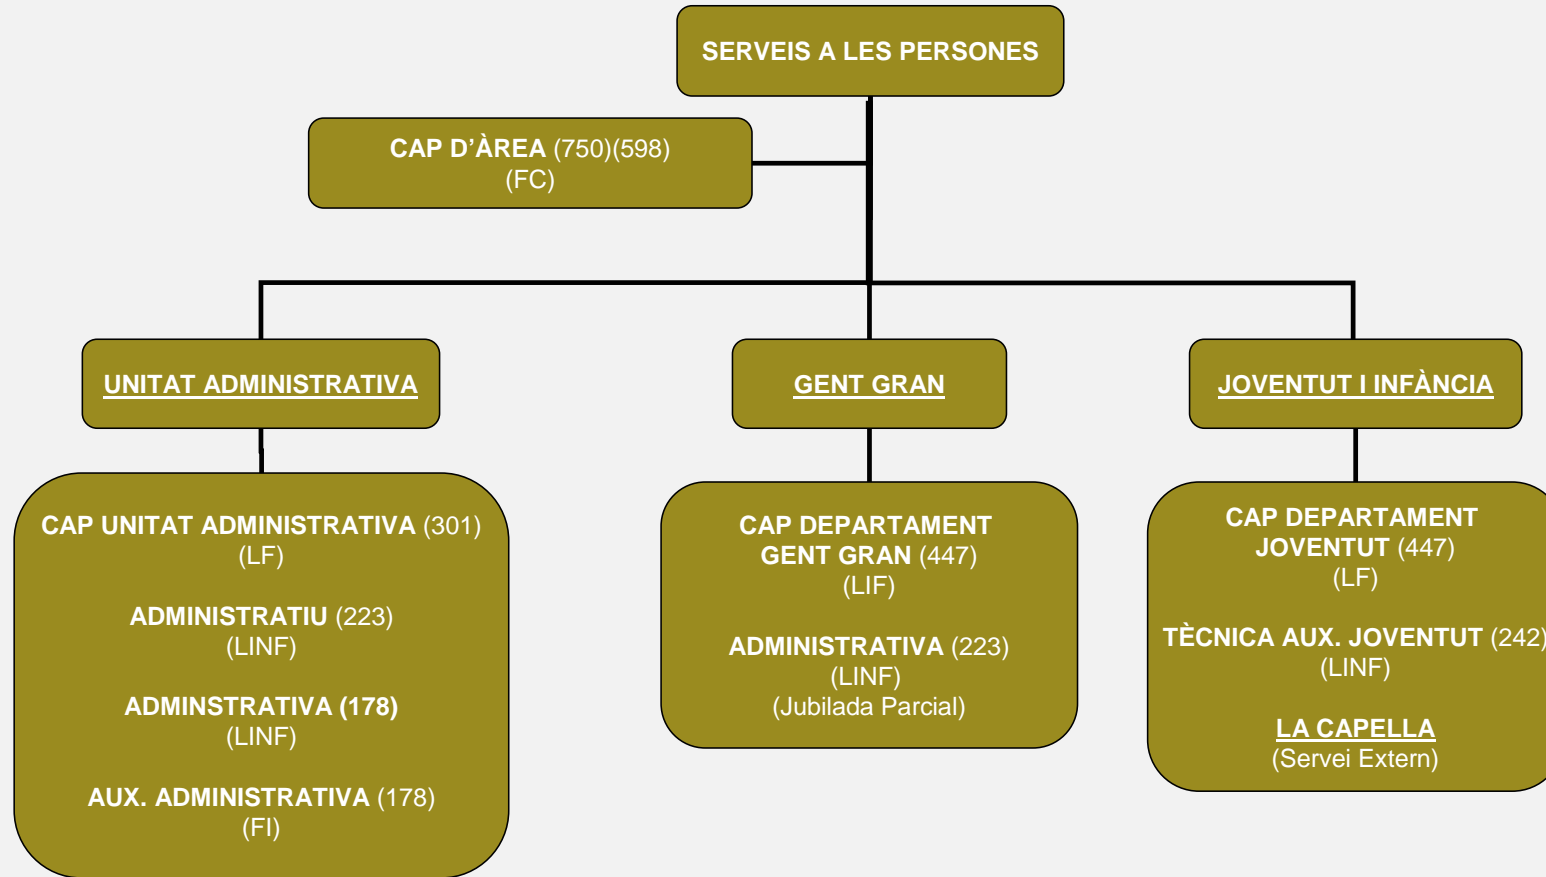

AJUNTAMENT

Sant Vicenç dels Horts

ORGANIGRAMA FUNCIONAL DE L' AJUNTAMENT DE SANT VICENÇ DELS HORTS

NOVEMBRE 2019

ALCALDIA

LLEGENDA:

FC FUNCIONARI/A DE CARRERA
FI FUNCIONARI/A INTERÍ/NA
LF LABORAL FIX
LINF LABORAL INDEFINIT NO FIX
LT LABORAL TEMPORAL
FE FUNCIONARI/A EVENTUAL

GOVERNANÇA I ECONOMIA (1)

GOVERNANÇA I ECONOMIA (2)

SERVEIS A LES PERSONES (1)

SERVEIS A LES PERSONES (2)

TERRITORI I SOSTENIBILITAT (1)

TERRITORI I SOSTENIBILITAT (2)

TERRITORI I SOSTENIBILITAT

ESPAI PÚBLIC I SERVEIS MUNICIPALS

**CAP DEPARTAMENT
SERVEIS MUNICIPALS (664)**
(FC)

RESPONSABLE FUNCIONAL (253)
(LINF)

AUXILIAR ADMINISTRATIVA (178)
(FI)

GESTORA ADMINISTRATIVA (199)
(FC)

BRIGADA
2 ENCARREGATS BRIGADA (315)
(FC)
(LF)

CAP D'UNITAT MANTENIMENT (301)
(FC)