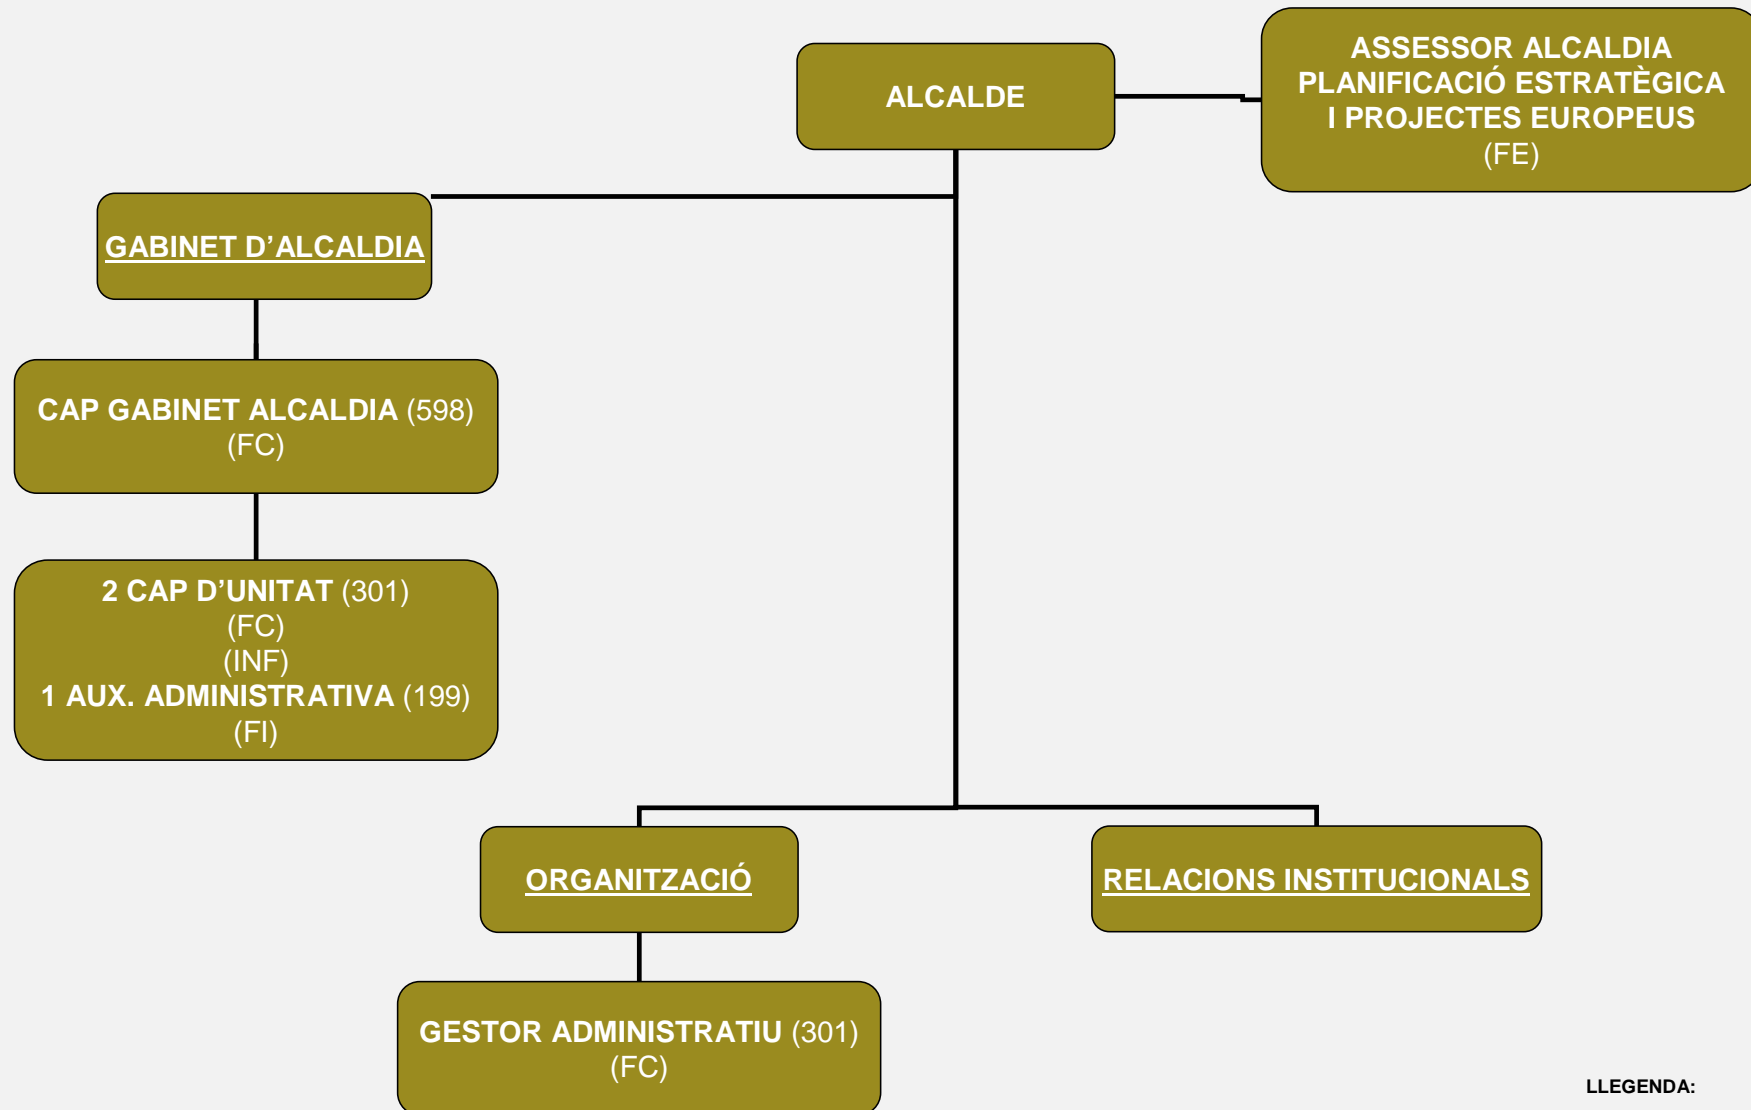

AJUNTAMENT

Sant Vicenç dels Horts

ORGANIGRAMA FUNCIONAL DE L' AJUNTAMENT DE SANT VICENÇ DELS HORTS

NOVEMBRE 2019

ALCALDIA

LLEGENDA:

FC FUNCIONARI/A DE CARRERA
FI FUNCIONARI/A INTERÍ/NA
LF LABORAL FIX
LINF LABORAL INDEFINIT NO FIX
LT LABORAL TEMPORAL
FE FUNCIONARI/A EVENTUAL

GOVERNANÇA I ECONOMIA (1)

GOVERNANÇA I ECONOMIA (2)

SERVEIS A LES PERSONES (1)

SERVEIS A LES PERSONES (2)

TERRITORI I SOSTENIBILITAT (1)

TERRITORI I SOSTENIBILITAT (2)

TERRITORI I SOSTENIBILITAT

ESPAI PÚBLIC I SERVEIS MUNICIPALS