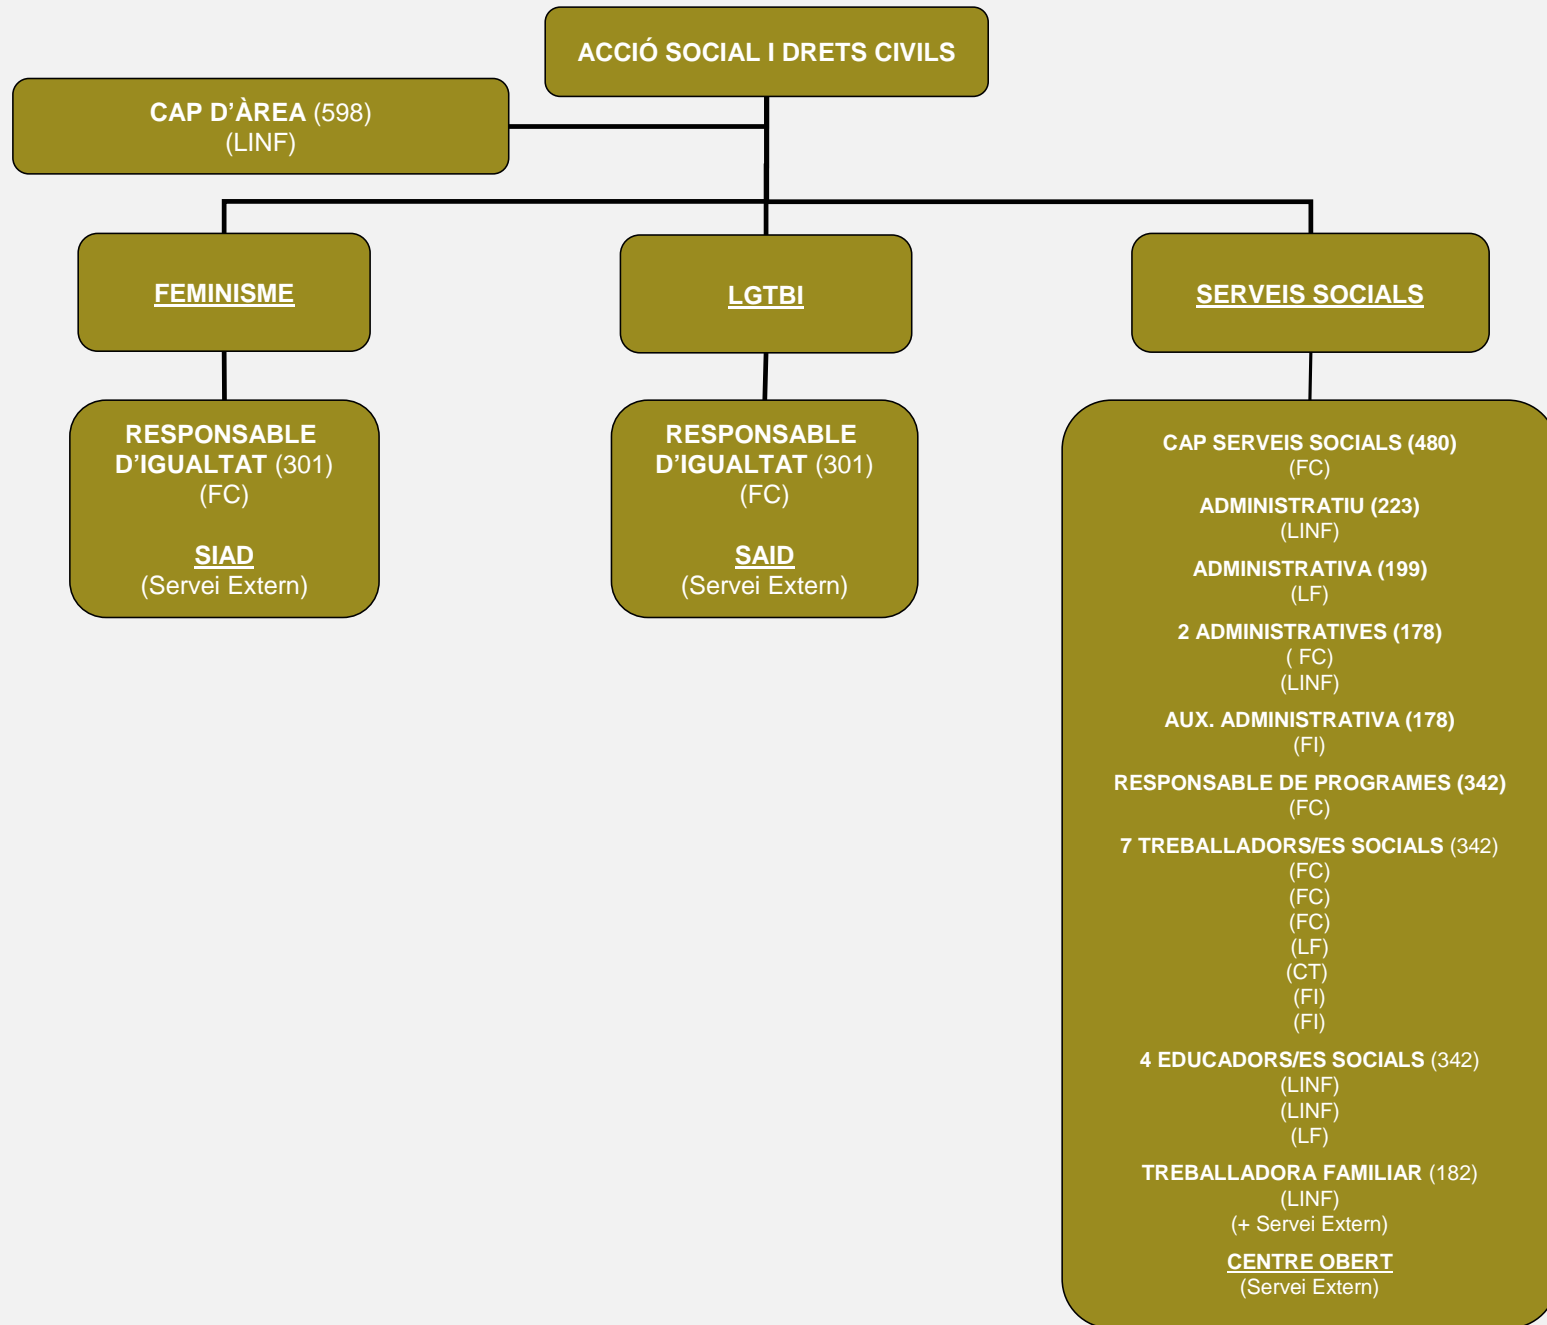

AJUNTAMENT

Sant Vicenç dels Horts

ORGANIGRAMA FUNCIONAL DE L' AJUNTAMENT DE SANT VICENÇ DELS HORTS

NOVEMBRE 2019

ALCALDIA

LLEGENDA:

FC FUNCIONARI/A DE CARRERA
FI FUNCIONARI/A INTERÍ/NA
LF LABORAL FIX
LINF LABORAL INDEFINIT NO FIX
LT LABORAL TEMPORAL
FE FUNCIONARI/A EVENTUAL

GOVERNANÇA I ECONOMIA (1)

GOVERNANÇA I ECONOMIA (2)

SERVEIS A LES PERSONES (1)

SERVEIS A LES PERSONES (2)

TERRITORI I SOSTENIBILITAT (1)

TERRITORI I SOSTENIBILITAT (2)

TERRITORI I SOSTENIBILITAT

ESPAI PÚBLIC I SERVEIS MUNICIPALS

2 OFICIAL 3ª (144)

CEMENTIRI, TANATORI

DEIXALLERIA
(Extern)

EMPRESSES EXTERNES
ENCARREGAT BRIGADA (315)
(FC)

NETEJA
ENCARREGADA NETEJA (238)
(FC)

12 NETEJADORES (138)
(LF) (Conserge)
(LF) (Conserge)
(LF)
(CT)
(LF)
(LF)
(LF)
(LF)
(LF)
(LINF)
(CT)
(CT)
(CT)
(CT)
(CT)

ACCIÓ SOCIAL I DRETS CIVILS (1)

ACCIÓ SOCIAL I DRETS CIVILS (2)

ACCIÓ SOCIAL I DRETS CIVILS (3)

PROMOCIÓ ECONÒMICA I DE LA CIUTAT (1)

PROMOCIÓ ECONÒMICA I DE LA CIUTAT (2)