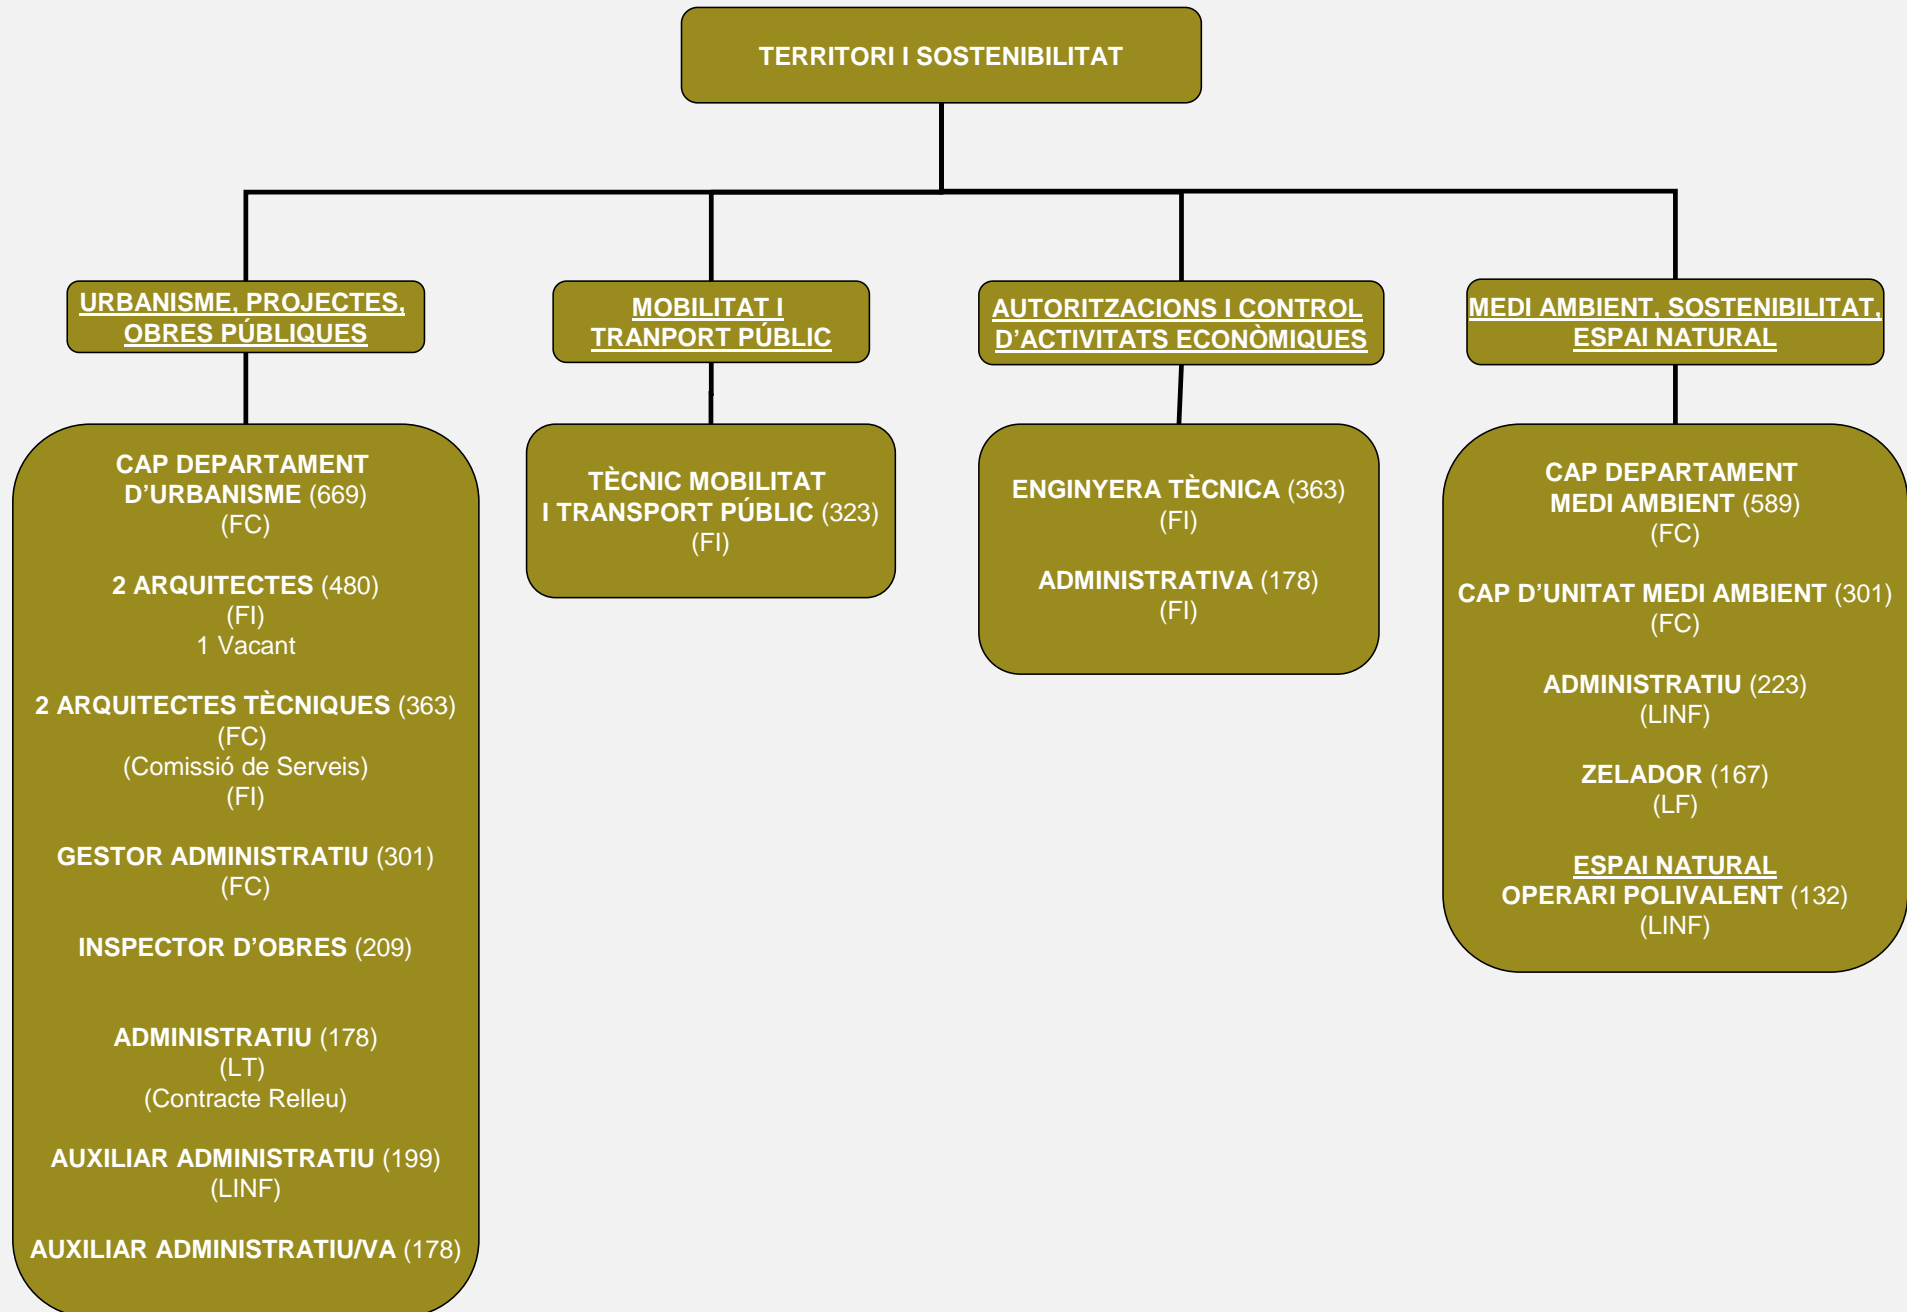

AJUNTAMENT

Sant Vicenç dels Horts

ORGANIGRAMA FUNCIONAL DE L' AJUNTAMENT DE SANT VICENÇ DELS HORTS

NOVEMBRE 2019

ALCALDIA

LLEGENDA:

FC FUNCIONARI/A DE CARRERA
FI FUNCIONARI/A INTERÍ/NA
LF LABORAL FIX
LINF LABORAL INDEFINIT NO FIX
LT LABORAL TEMPORAL
FE FUNCIONARI/A EVENTUAL

GOVERNANÇA I ECONOMIA (1)

GOVERNANÇA I ECONOMIA (2)

SERVEIS A LES PERSONES (1)

SERVEIS A LES PERSONES (2)

TERRITORI I SOSTENIBILITAT (1)

TERRITORI I SOSTENIBILITAT (2)

TERRITORI I SOSTENIBILITAT

ESPAI PÚBLIC I SERVEIS MUNICIPALS

ACCIÓ SOCIAL I DRETS CIVILS (1)

ACCIÓ SOCIAL I DRETS CIVILS (2)

ACCIÓ SOCIAL I DRETS CIVILS (3)

PROMOCIÓ ECONÒMICA I DE LA CIUTAT (1)

PROMOCIÓ ECONÒMICA I DE LA CIUTAT (2)