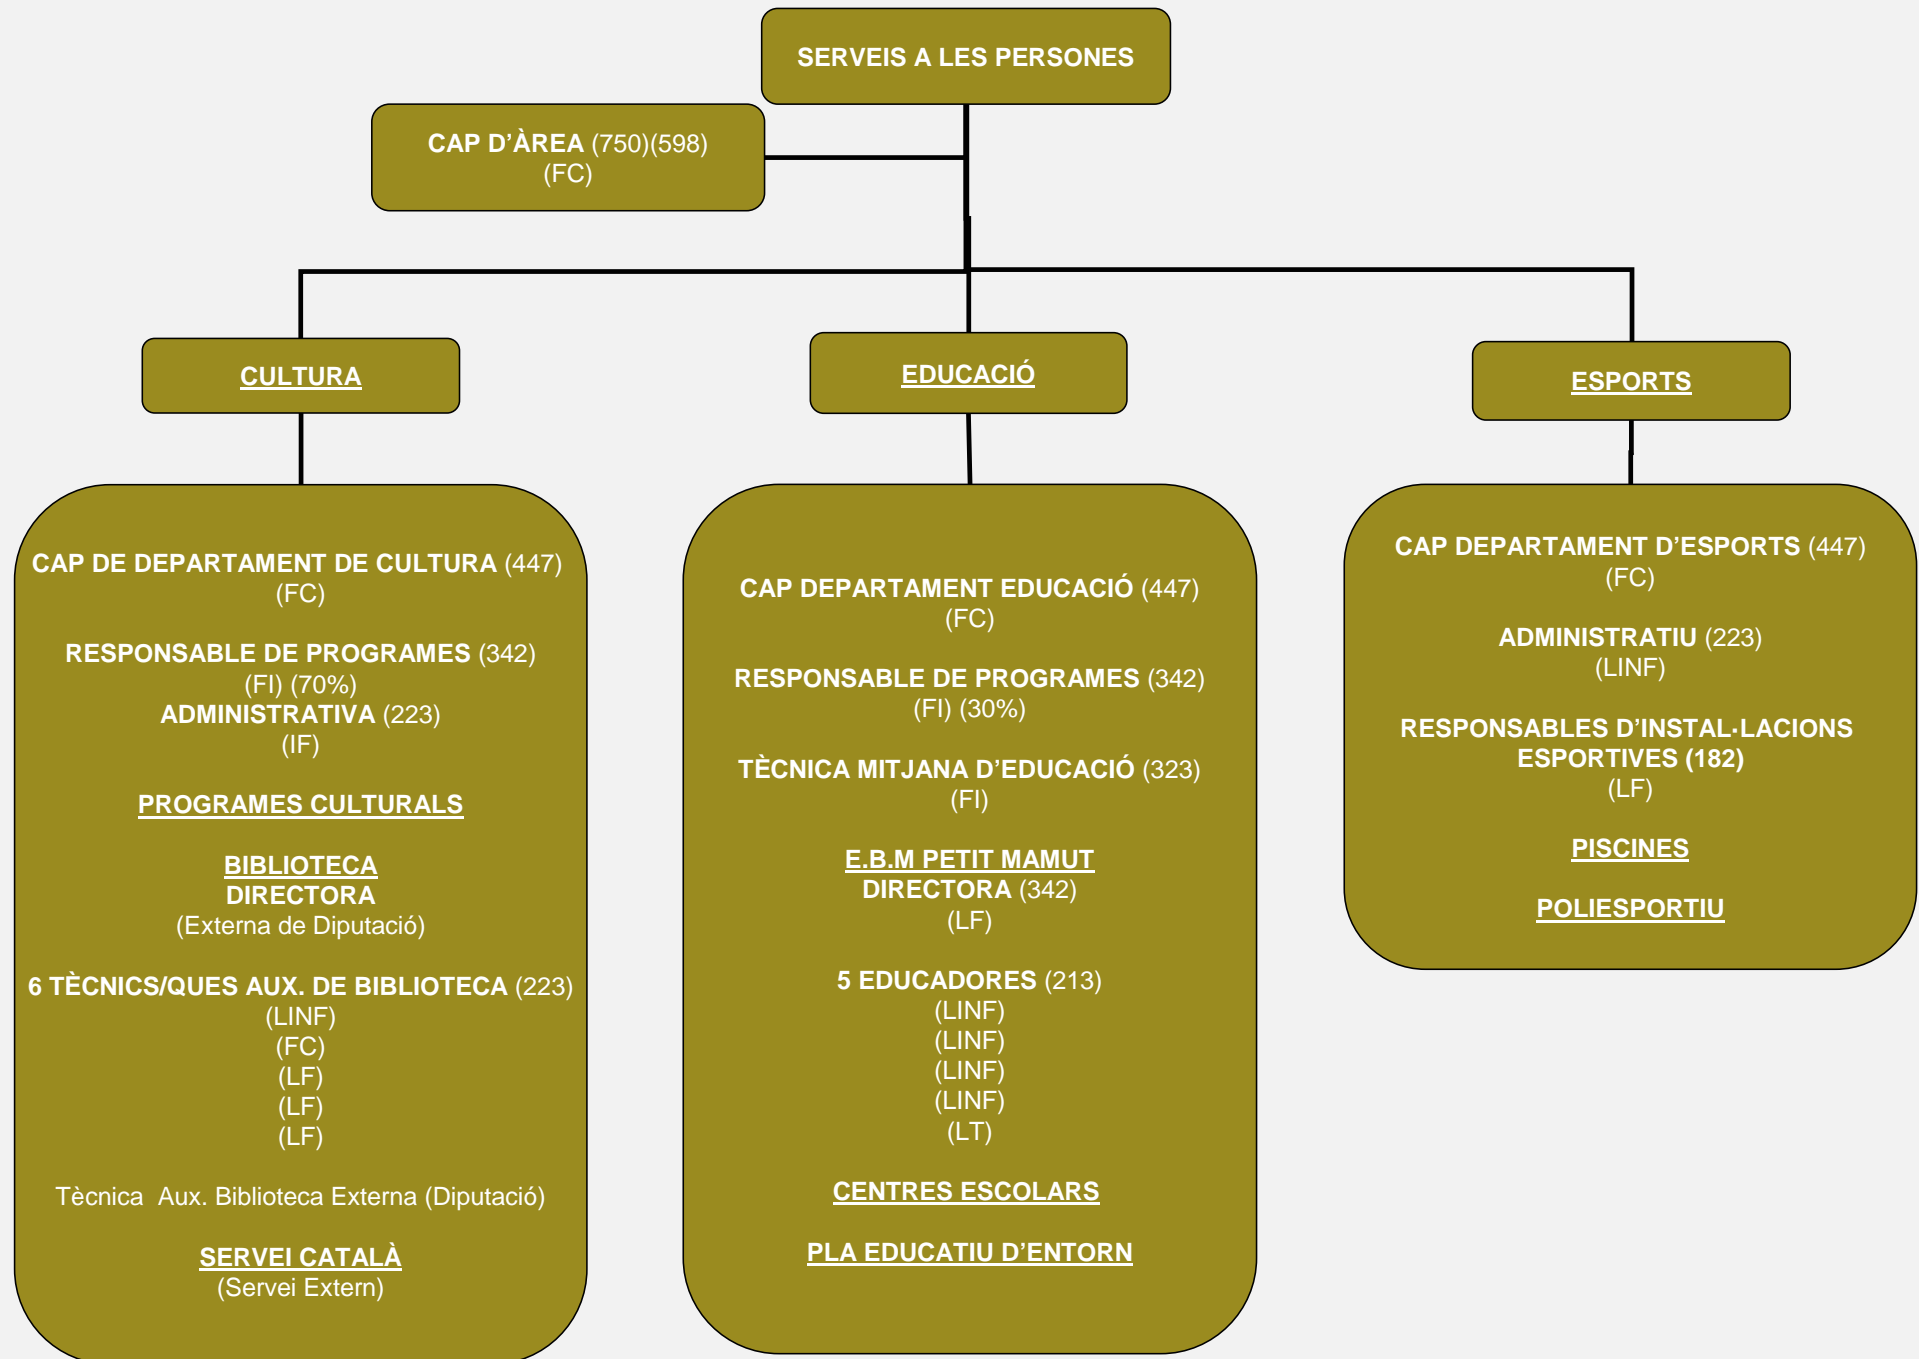

AJUNTAMENT

Sant Vicenç dels Horts

ORGANIGRAMA FUNCIONAL DE L' AJUNTAMENT DE SANT VICENÇ DELS HORTS

NOVEMBRE 2019

ALCALDIA

LLEGENDA:

FC FUNCIONARI/A DE CARRERA
FI FUNCIONARI/A INTERÍ/NA
LF LABORAL FIX
LINF LABORAL INDEFINIT NO FIX
LT LABORAL TEMPORAL
FE FUNCIONARI/A EVENTUAL

GOVERNANÇA I ECONOMIA (1)

GOVERNANÇA I ECONOMIA (2)

SERVEIS A LES PERSONES (1)

SERVEIS A LES PERSONES (2)

TERRITORI I SOSTENIBILITAT (1)

TERRITORI I SOSTENIBILITAT (2)

TERRITORI I SOSTENIBILITAT

ESPAI PÚBLIC I SERVEIS MUNICIPALS