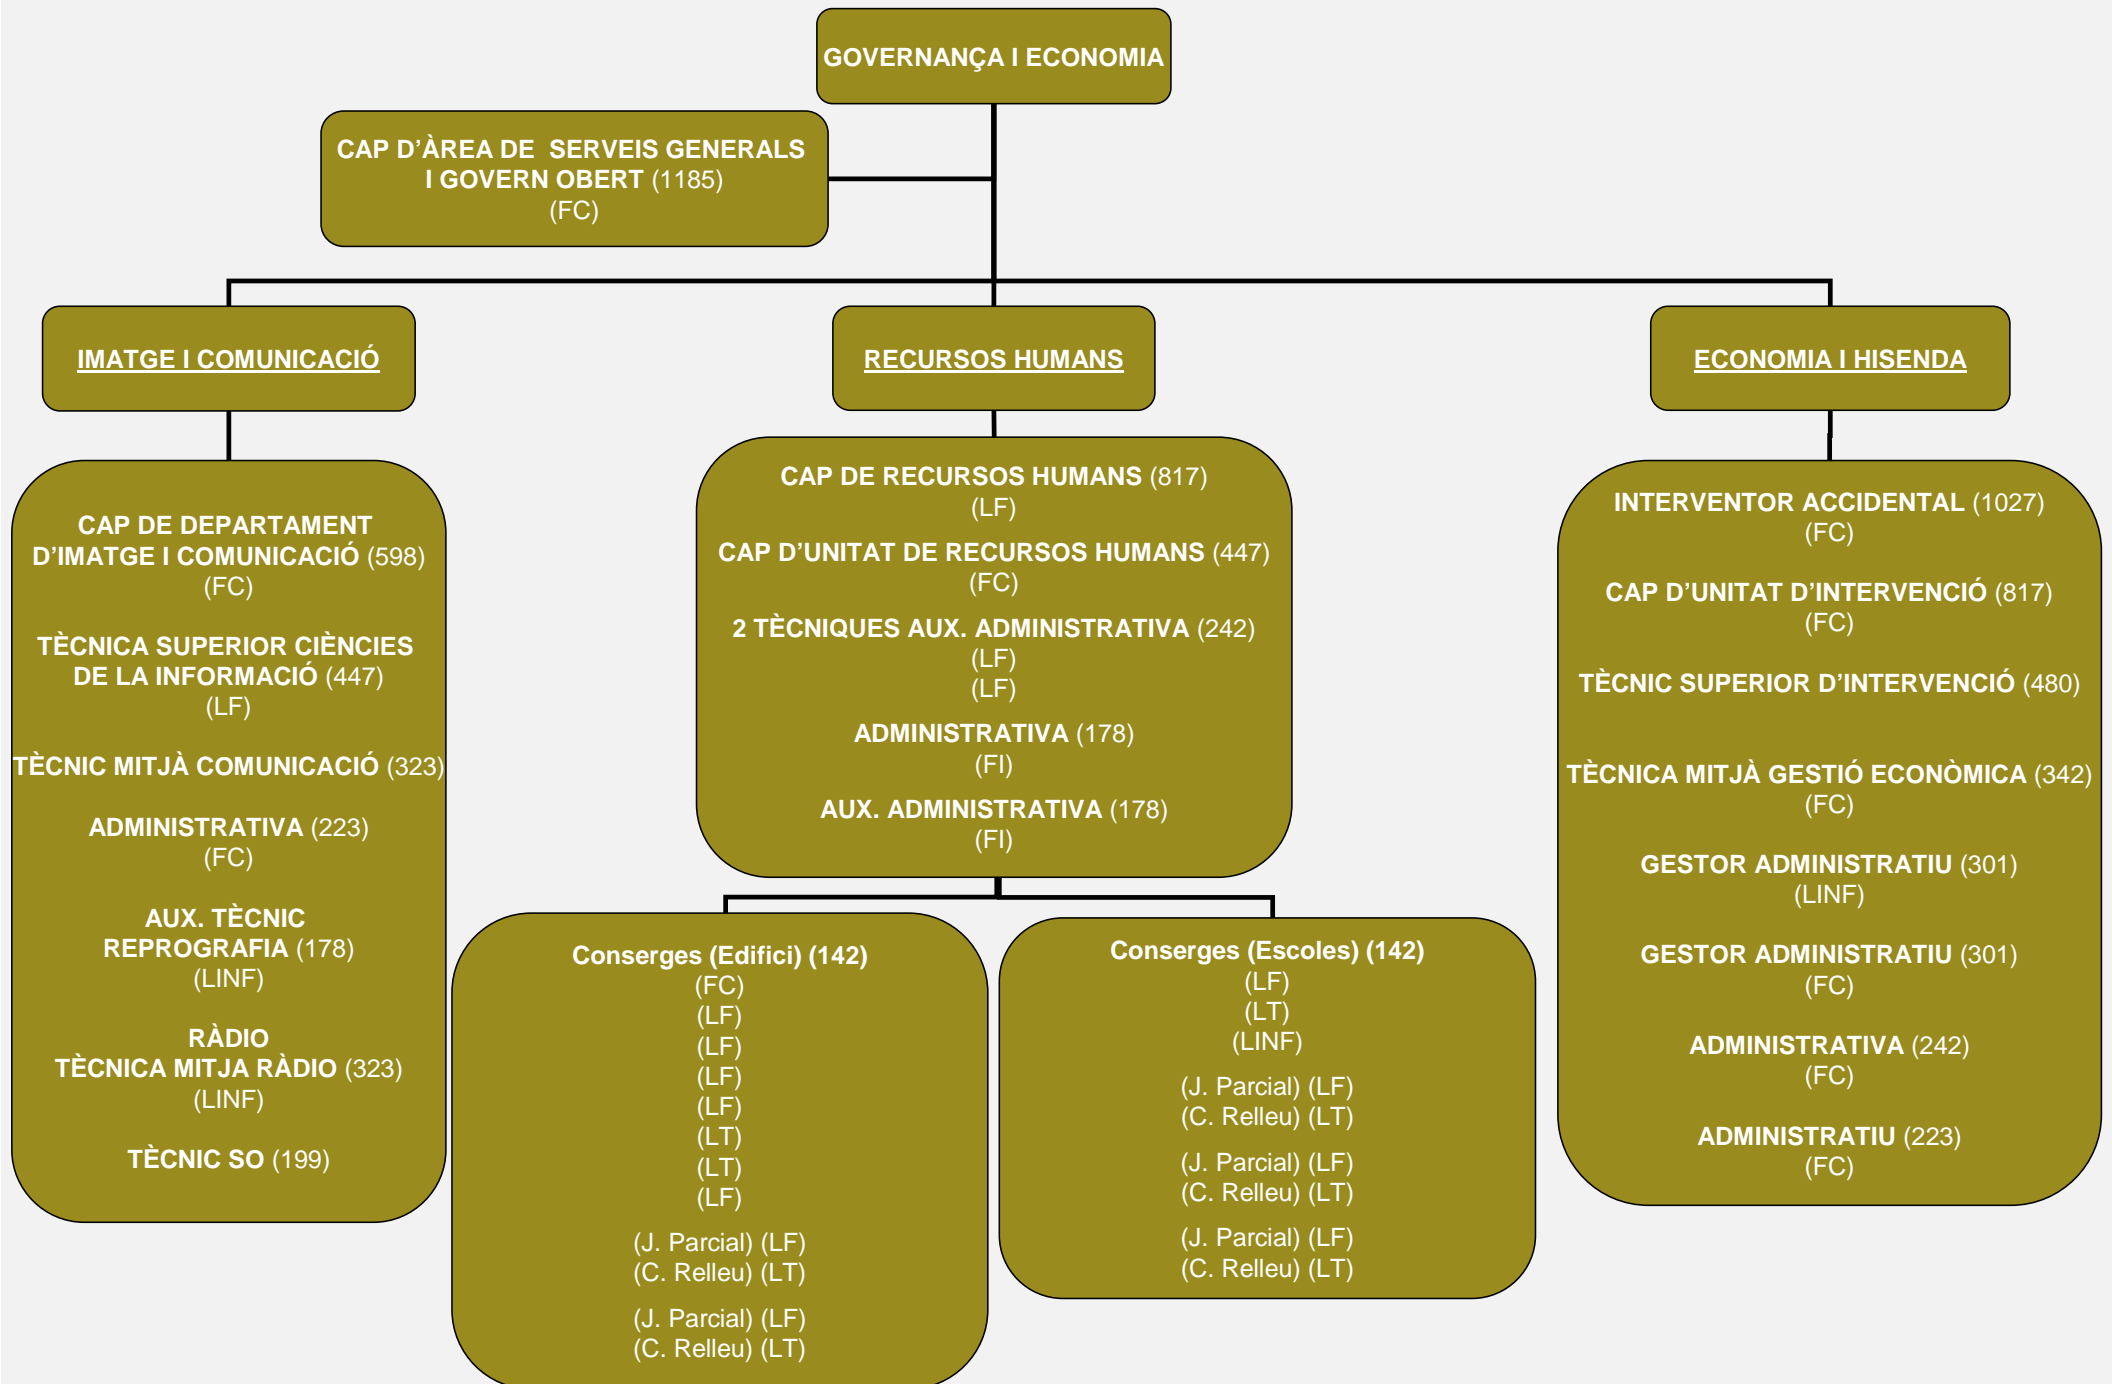

AJUNTAMENT

Sant Vicenç dels Horts

ORGANIGRAMA FUNCIONAL DE L' AJUNTAMENT DE SANT VICENÇ DELS HORTS

NOVEMBRE 2019

ALCALDIA

LLEGENDA:

FC FUNCIONARI/A DE CARRERA
FI FUNCIONARI/A INTERÍ/NA
LF LABORAL FIX
LINF LABORAL INDEFINIT NO FIX
LT LABORAL TEMPORAL
FE FUNCIONARI/A EVENTUAL

GOVERNANÇA I ECONOMIA (1)

GOVERNANÇA I ECONOMIA (2)

SERVEIS A LES PERSONES (1)

SERVEIS A LES PERSONES (2)

TERRITORI I SOSTENIBILITAT (1)

TERRITORI I SOSTENIBILITAT (2)

TERRITORI I SOSTENIBILITAT

ESPAI PÚBLIC I SERVEIS MUNICIPALS