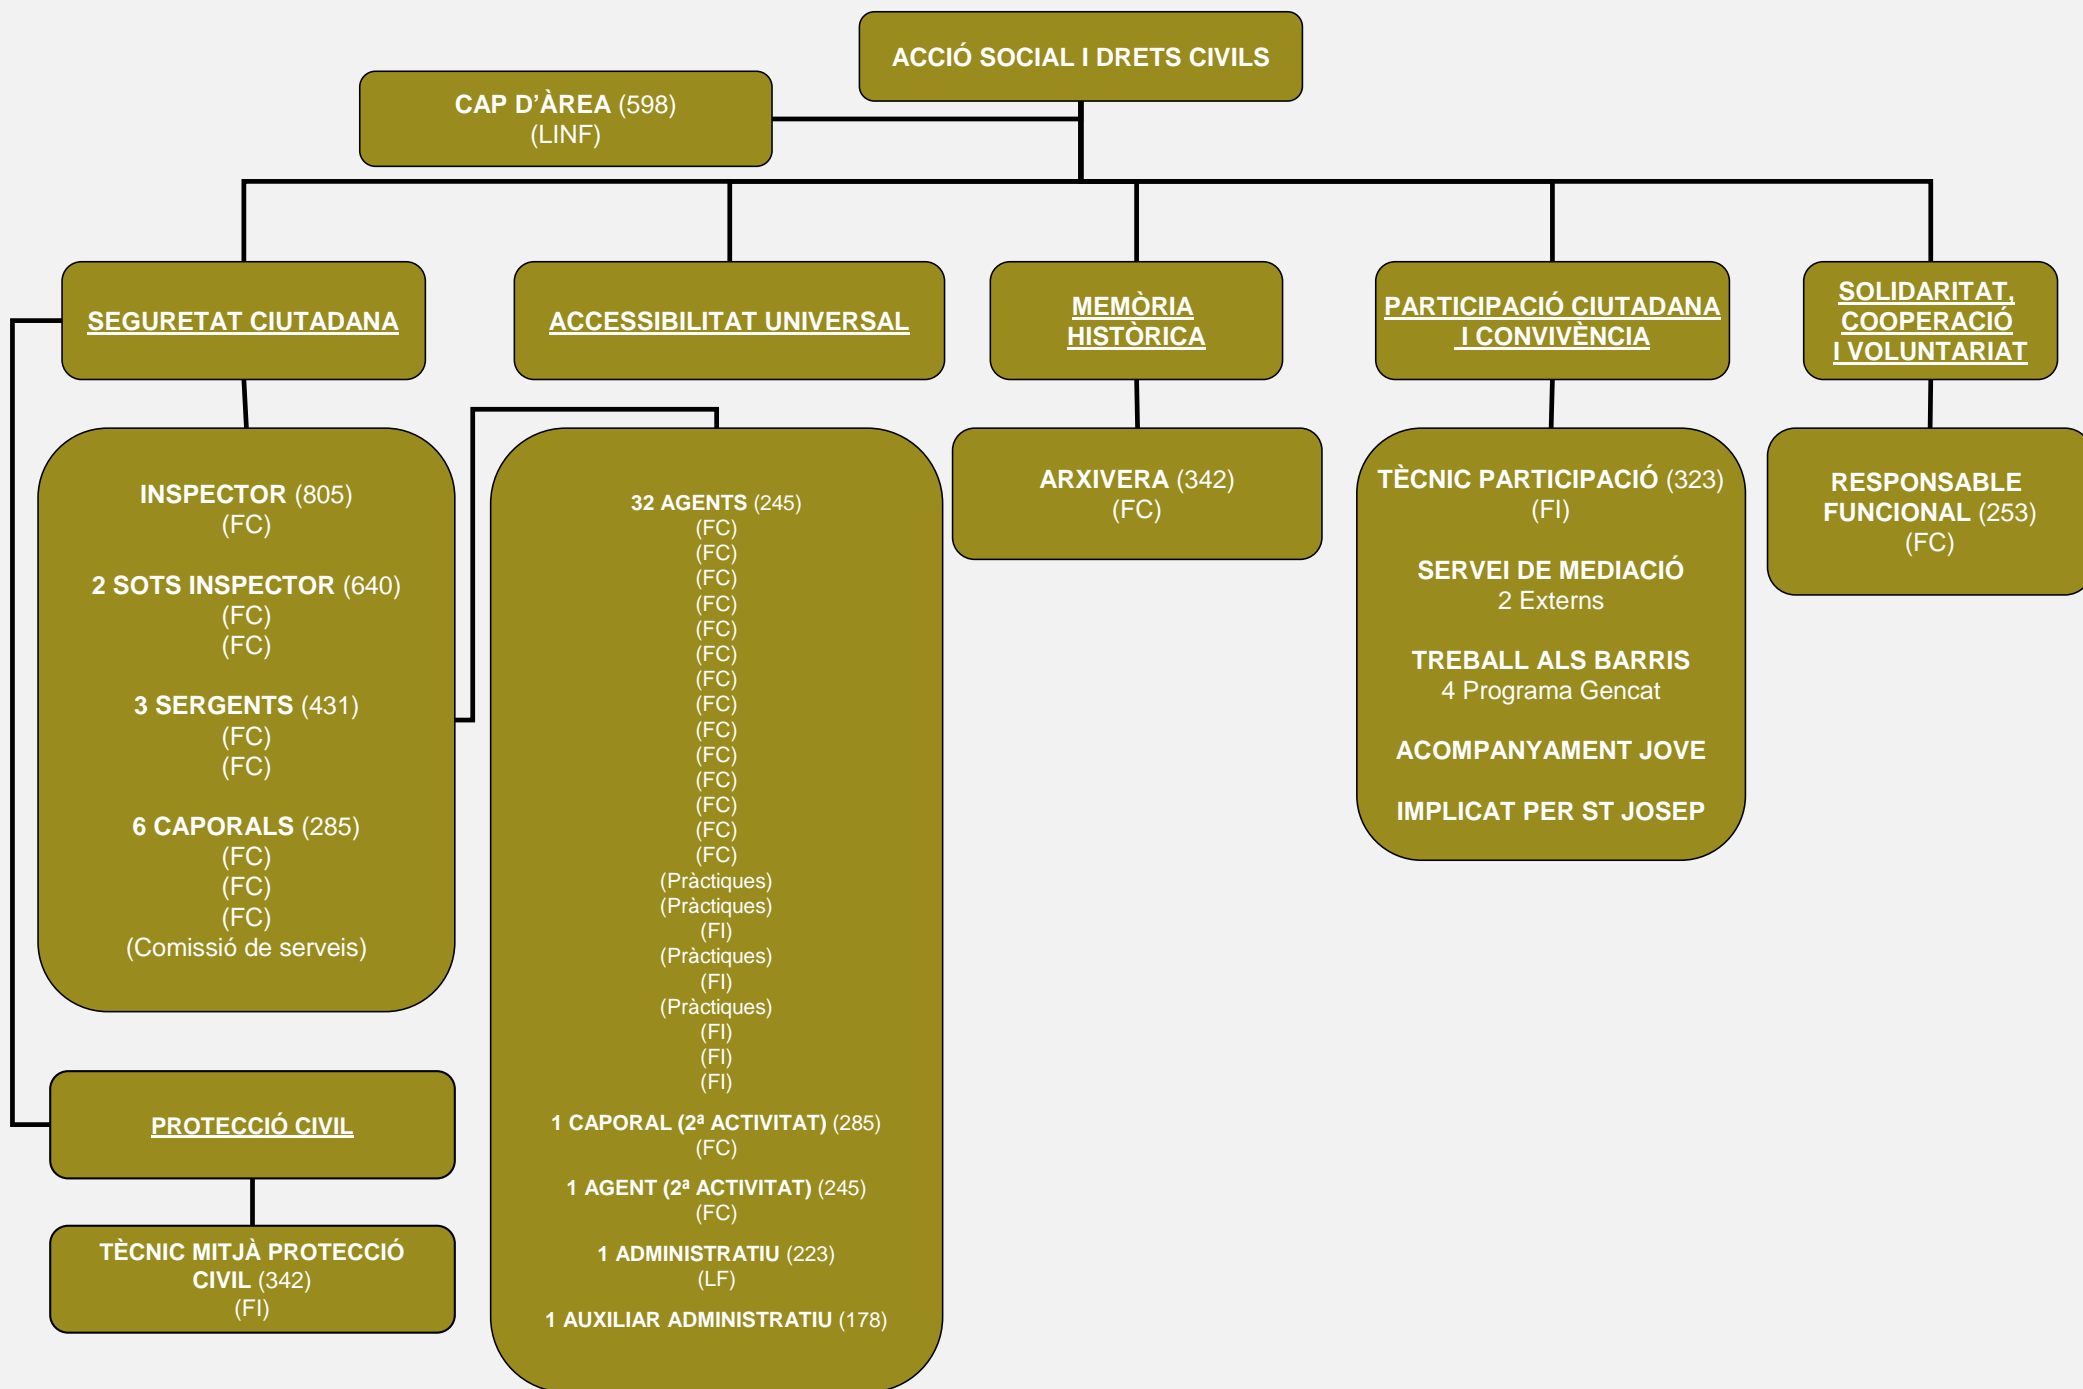

AJUNTAMENT

Sant Vicenç dels Horts

ORGANIGRAMA FUNCIONAL DE L' AJUNTAMENT DE SANT VICENÇ DELS HORTS

NOVEMBRE 2019

ALCALDIA

LLEGENDA:

FC FUNCIONARI/A DE CARRERA
FI FUNCIONARI/A INTERÍ/NA
LF LABORAL FIX
LINF LABORAL INDEFINIT NO FIX
LT LABORAL TEMPORAL
FE FUNCIONARI/A EVENTUAL

GOVERNANÇA I ECONOMIA (1)

GOVERNANÇA I ECONOMIA (2)

SERVEIS A LES PERSONES (1)

SERVEIS A LES PERSONES (2)

TERRITORI I SOSTENIBILITAT (1)

TERRITORI I SOSTENIBILITAT (2)

TERRITORI I SOSTENIBILITAT

ESPAI PÚBLIC I SERVEIS MUNICIPALS

2 OFICIAL 3ª (144)

CEMENTIRI, TANATORI

DEIXALLERIA
(Extern)

EMPRESSES EXTERNES
ENCARREGAT BRIGADA (315)
(FC)

NETEJA
ENCARREGADA NETEJA (238)
(FC)

12 NETEJADORES (138)
(LF) (Conserge)
(LF) (Conserge)
(LF)
(CT)
(LF)
(LF)
(LF)
(LF)
(LF)
(LINF)
(CT)
(CT)
(CT)
(CT)
(CT)

ACCIÓ SOCIAL I DRETS CIVILS (1)

ACCIÓ SOCIAL I DRETS CIVILS (2)

ACCIÓ SOCIAL I DRETS CIVILS (3)

PROMOCIÓ ECONÒMICA I DE LA CIUTAT (1)

PROMOCIÓ ECONÒMICA I DE LA CIUTAT (2)