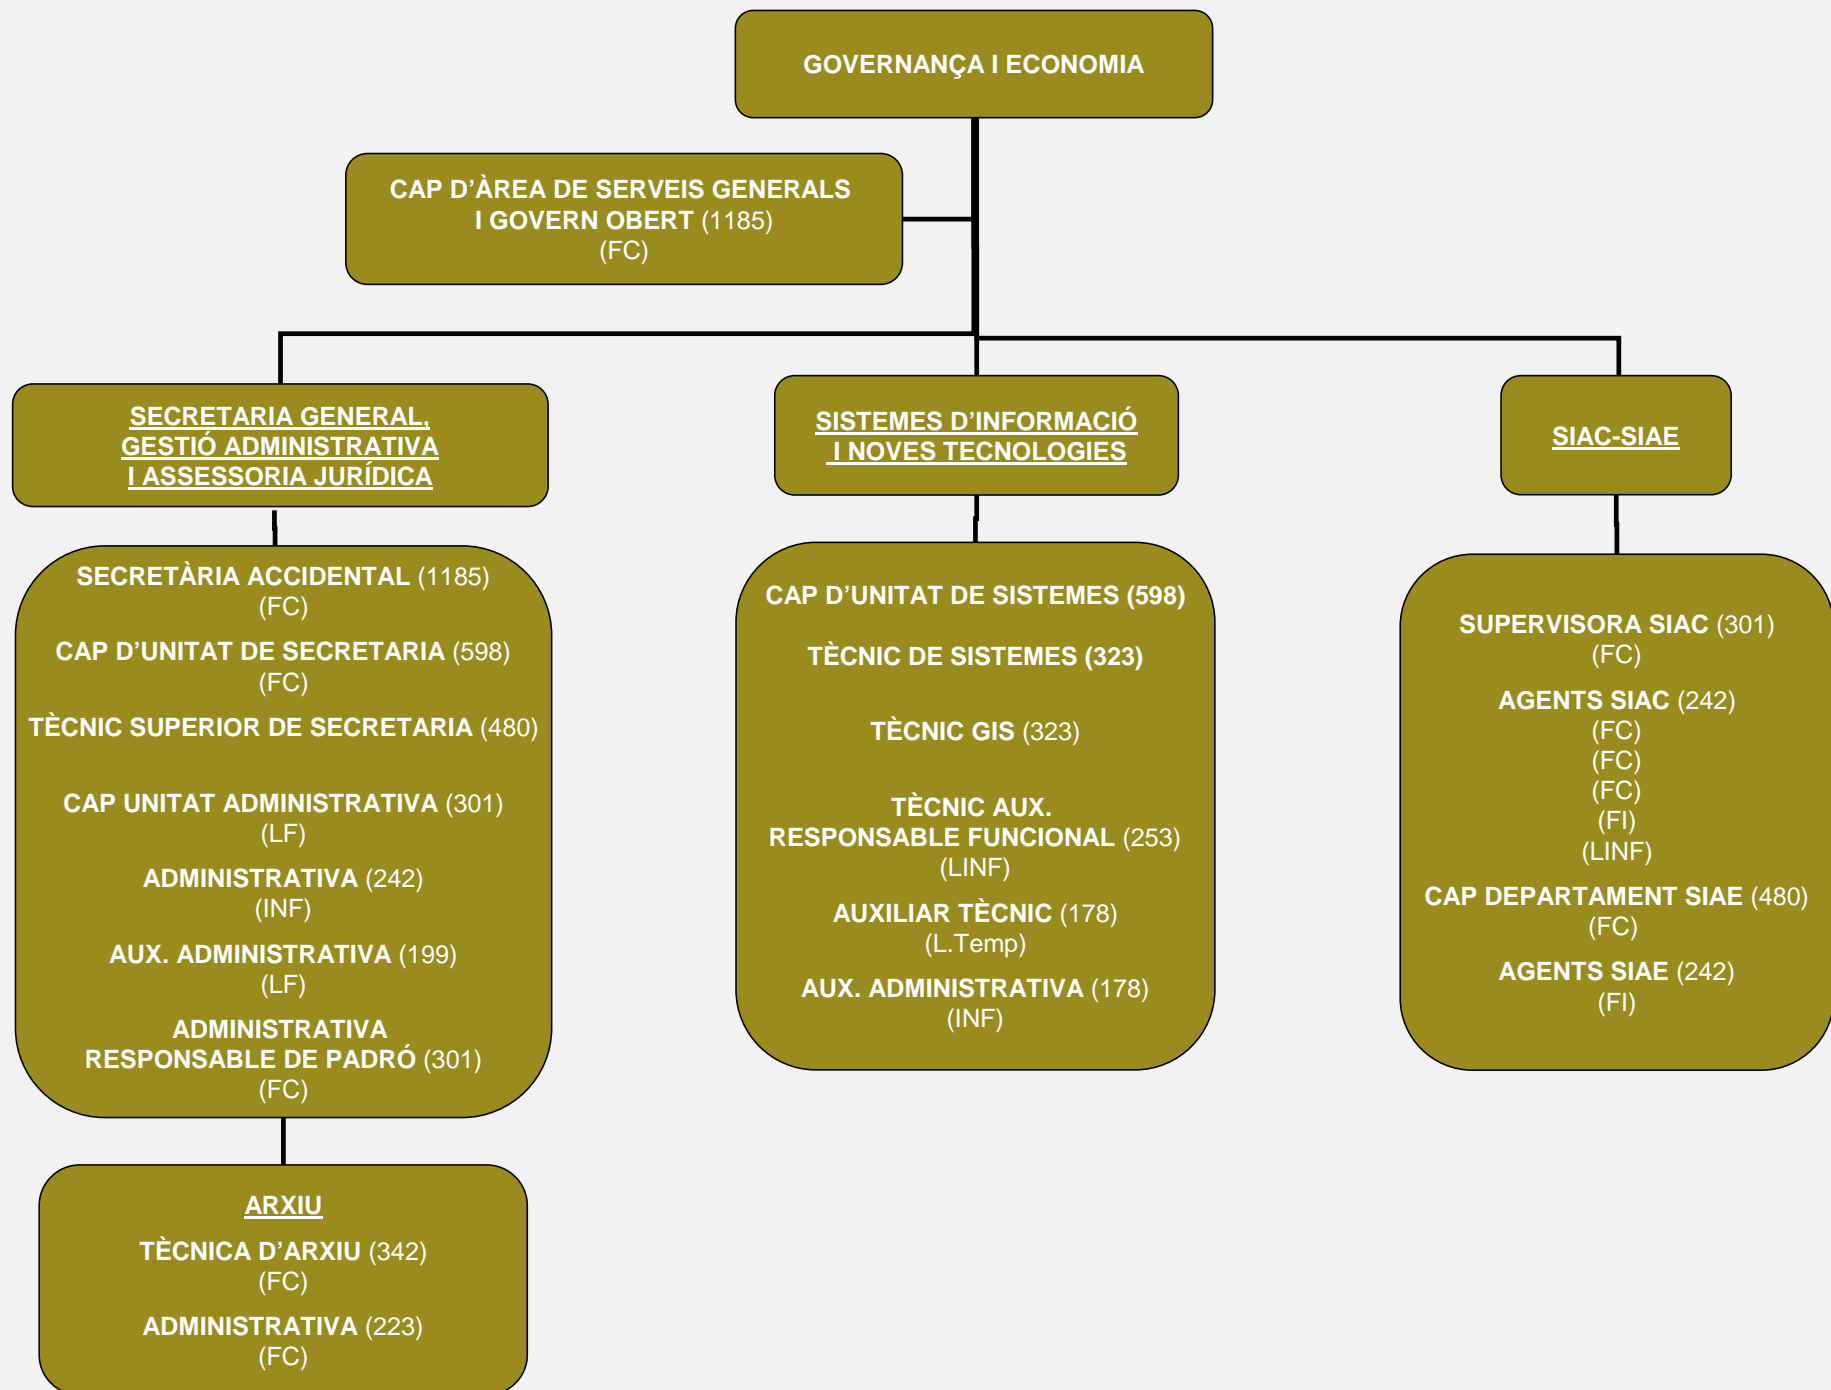

AJUNTAMENT

Sant Vicenç dels Horts

ORGANIGRAMA FUNCIONAL DE L' AJUNTAMENT DE SANT VICENÇ DELS HORTS

NOVEMBRE 2019

ALCALDIA

LLEGENDA:

FC FUNCIONARI/A DE CARRERA
FI FUNCIONARI/A INTERÍ/NA
LF LABORAL FIX
LINF LABORAL INDEFINIT NO FIX
LT LABORAL TEMPORAL
FE FUNCIONARI/A EVENTUAL

GOVERNANÇA I ECONOMIA (1)

GOVERNANÇA I ECONOMIA (2)

SERVEIS A LES PERSONES (1)

SERVEIS A LES PERSONES (2)

TERRITORI I SOSTENIBILITAT (1)

TERRITORI I SOSTENIBILITAT (2)

TERRITORI I SOSTENIBILITAT

ESPAI PÚBLIC I SERVEIS MUNICIPALS

**CAP DEPARTAMENT
SERVEIS MUNICIPALS (664)**
(FC)

RESPONSABLE FUNCIONAL (253)
(LINF)

AUXILIAR ADMINISTRATIVA (178)
(FI)

GESTORA ADMINISTRATIVA (199)
(FC)

BRIGADA
2 ENCARREGATS BRIGADA (315)
(FC)
(LF)

CAP D'UNITAT MANTENIMENT (301)
(FC)

ACCIÓ SOCIAL I DRETS CIVILS (1)

ACCIÓ SOCIAL I DRETS CIVILS (2)

ACCIÓ SOCIAL I DRETS CIVILS (3)

PROMOCIÓ ECONÒMICA I DE LA CIUTAT (1)

PROMOCIÓ ECONÒMICA I DE LA CIUTAT (2)