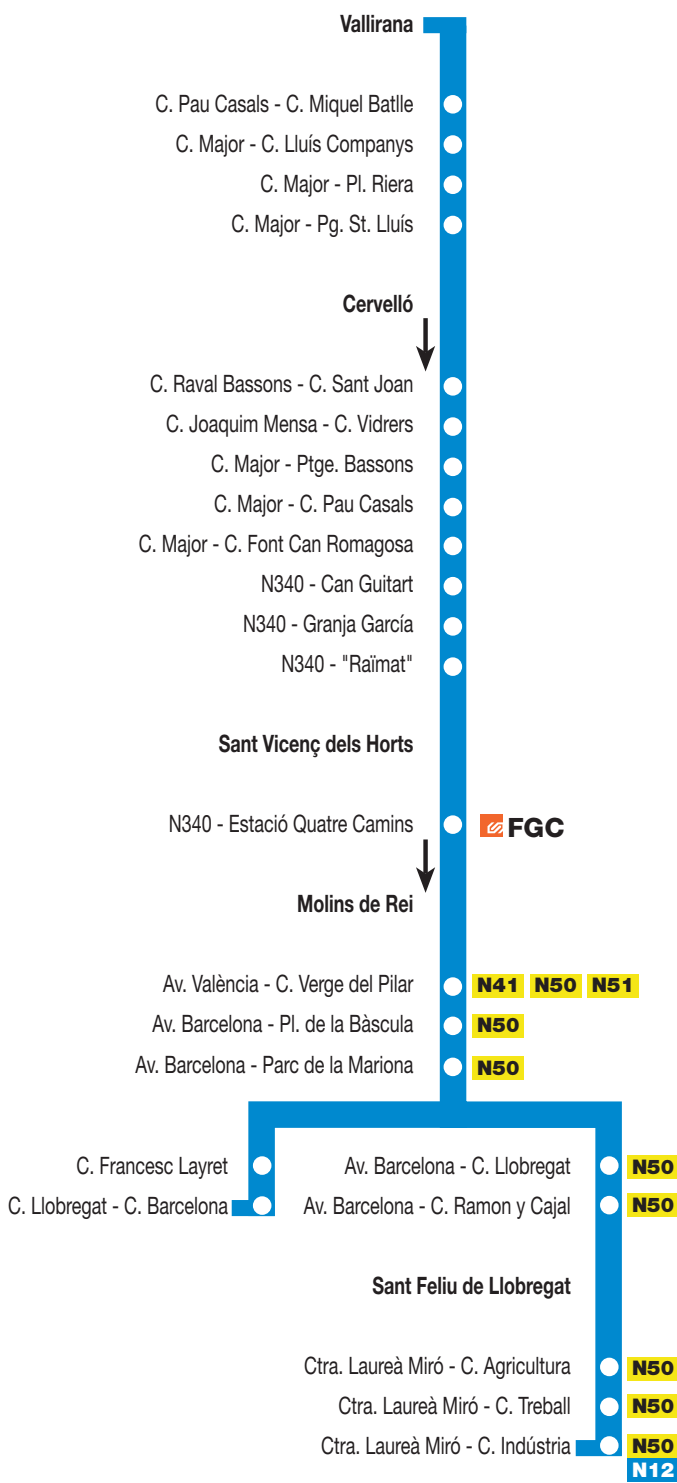

N52

Vallirana Molins de Rei

Empresa
Soler i Sauret

www.solerisauret.com

N52-1
ABRIL 2018

Horari aproximat de pas

Les nits de divendres, dissabtes i vigílies de festius (autonòmics o estatals).

Municipi	Parada	Horaris						
VALLIRANA	c. Pau Casals - c. Miquel Batlle	00:00	01:05	02:05	03:15	04:15	05:10	06:10
CERVELLÓ	c. Major - ptge. Bassons	00:05	01:10	02:10	03:20	04:20	05:15	06:15
MOLINS	av. Barcelona - c. Josep Folqué	00:15	01:20	02:25	03:30	04:30	05:25	06:25
ST. FELIU	c. Laureà Miró - c. Indústria							06:32

N52

Molins de Rei Vallirana

Empresa

Soler i Sauret

www.solerisauret.com

ABRIL 2018 N52.0

Horari aproximat de pas

Les nits de divendres, dissabtes i vigílies de festius (autonòmics o estatals).

Municipi	Parada	Horaris
ST. FELIU	c. Laureà Miró - ctra. del Sanson	06:35
MOLINS	c. Llobregat - c. Barcelona	23:45 00:40 01:40 02:50 03:55 04:55 05:42
	av. Barcelona - c. Sant Sebastià	23:46 00:41 01:41 02:51 03:56 04:56 05:43 06:45
CERVELLÓ	c. Major - Sant Esteve	23:50 00:50 01:50 03:00 04:10 05:00 06:00 07:00
VALLIRANA	c. Pau Casals - c. Miquel Batlle	00:00 01:00 02:00 03:10 04:15 05:10 06:05 07:05