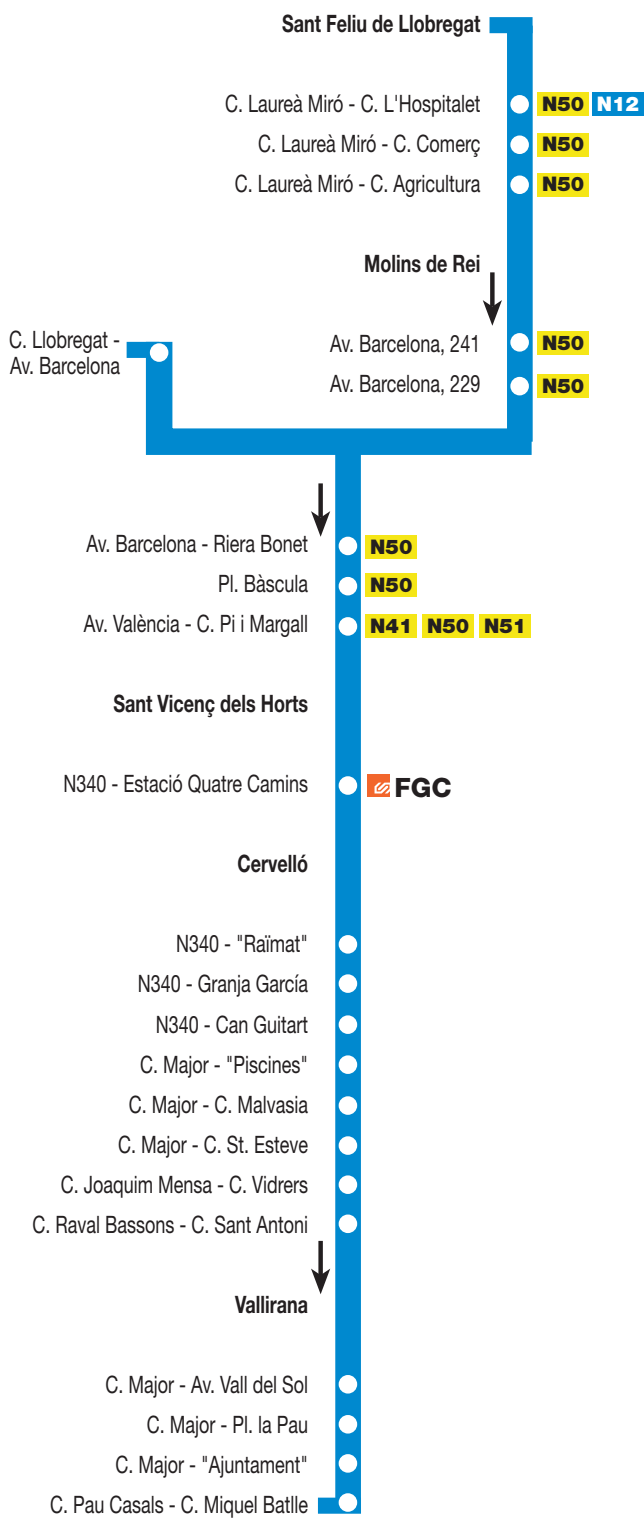

N52

Vallirana Molins de Rei

Empresa
Soler i Sauret

www.solerisauret.com

N52-1
ABRIL 2018

Horari aproximat de pas

Les nits de divendres, dissabtes i vigílies de festius (autonòmics o estatals).

Municipi	Parada	Horaris						
VALLIRANA	c. Pau Casals - c. Miquel Batlle	00:00	01:05	02:05	03:15	04:15	05:10	06:10
CERVELLÓ	c. Major - ptge. Bassons	00:05	01:10	02:10	03:20	04:20	05:15	06:15
MOLINS	av. Barcelona - c. Josep Folqué	00:15	01:20	02:25	03:30	04:30	05:25	06:25
ST. FELIU	c. Laureà Miró - c. Indústria							06:32

N52

Molins de Rei Vallirana

Empresa

Soler i Sauret

www.solerisauret.com

ABRIL 2018 N52.0

Horari aproximat de pas

Les nits de divendres, dissabtes i vigílies de festius (autonòmics o estatals).

Municipi	Parada	Horaris
ST. FELIU	c. Laureà Miró - ctra. del Sanson	06:35
MOLINS	c. Llobregat - c. Barcelona	23:45 00:40 01:40 02:50 03:55 04:55 05:42
	av. Barcelona - c. Sant Sebastià	23:46 00:41 01:41 02:51 03:56 04:56 05:43 06:45
CERVELLÓ	c. Major - Sant Esteve	23:50 00:50 01:50 03:00 04:10 05:00 06:00 07:00
VALLIRANA	c. Pau Casals - c. Miquel Batlle	00:00 01:00 02:00 03:10 04:15 05:10 06:05 07:05