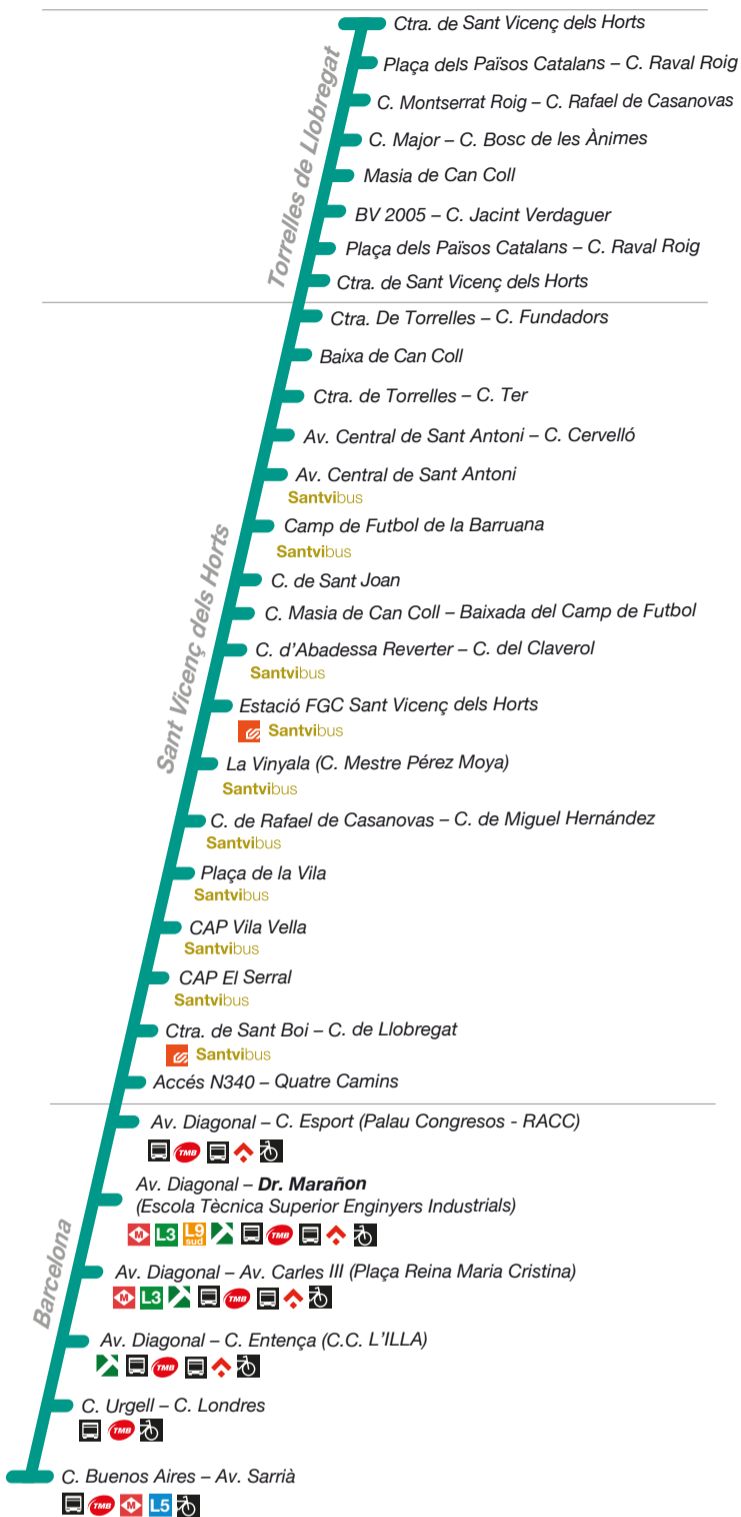

**e20** *Torrelles de Llobregat  
St. Vicenç dels Horts  
Barcelona*

**Enllaços**

- Metro
- TramBaix
- Autobusos Transports Metropolitans de Barcelona
- Autobusos Àrea Metropolitana de Barcelona
- Santviibus** Transport urbà de Sant Vicenç dels Horts
- Ferrocarrils de la Generalitat de Catalunya
- Bicing

**Horari**

**De dilluns a divendres feiners tot l'any**

Torrelles de Llobregat M. Roig / R. Casanovas	St. Vicenç dels Horts Mestre Pérez / St. Josep	Barcelona Reina Maria Cristina	Barcelona Buenos Aires / Sarrià
05.50	06.05	06.35	06.40
06.50	07.05	08.00	08.05
07.40	07.55	08.55	09.00
10.05	10.20	10.55	11.00
14.30	14.45	15.20	15.25
15.35	15.50	16.25	16.30
16.30	16.45	17.20	17.25
18.35	18.50	19.25	19.30
20.40	20.55	21.25	21.30