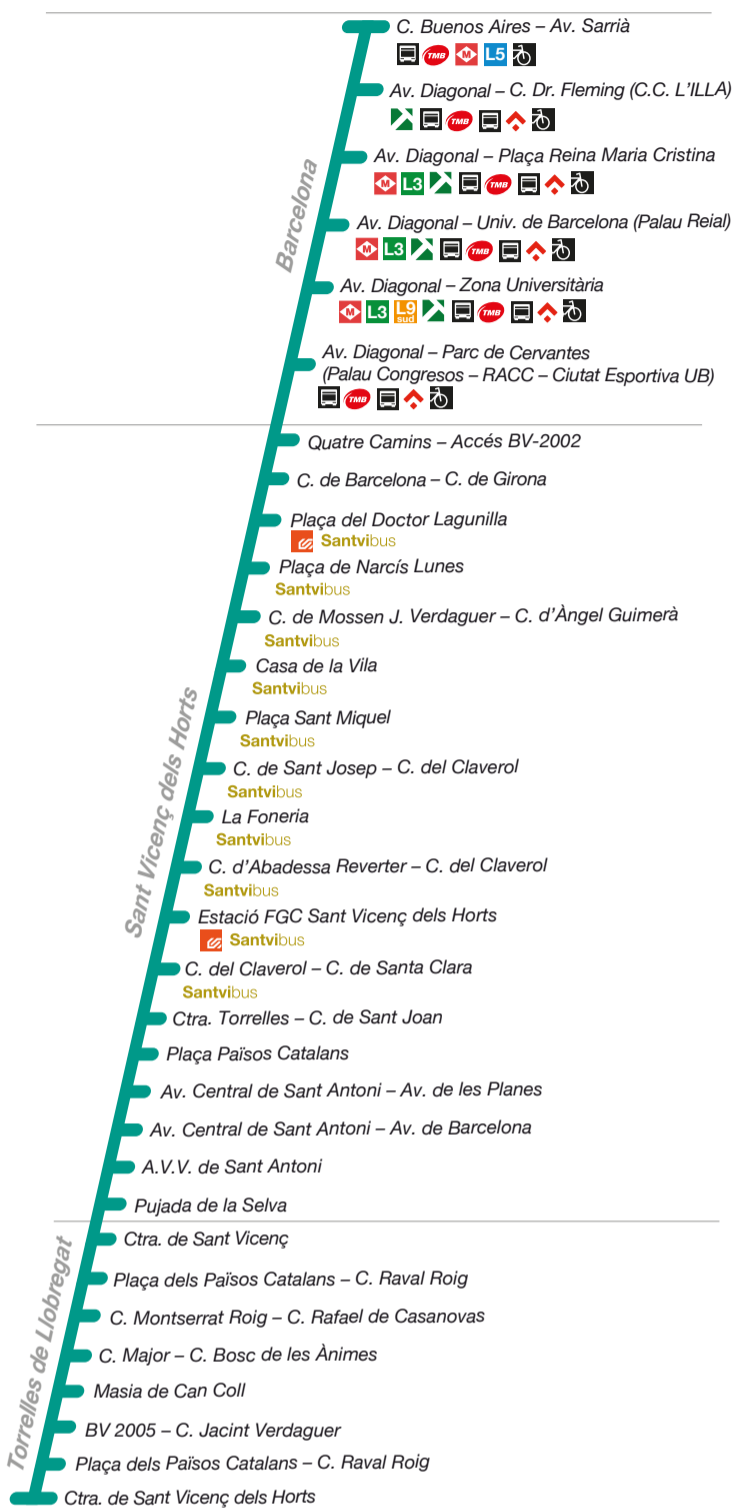

e20 *Barcelona*
St. Vicenç dels Horts
Torrelles de Llobregat

Enllaços

- Metro
- TramBaix
- Autobusos Transports Metropolitans de Barcelona
- Autobusos Àrea Metropolitana de Barcelona
- Santvibus Transport urbà de Sant Vicenç dels Horts
- Ferrocarrils de la Generalitat de Catalunya
- Bicing

Horari

De dilluns a divendres feiners tot l'any

Barcelona	Barcelona	St. Vicenç dels Horts	Torrelles de Llobregat
Buenos Aires / Sarrià	Reina Maria Cristina	St. Josep / Claverol	M. Roig / R. Casanovas
06.50	06.55	07.25	07.40
09.15	09.20	09.50	10.05
14.45	14.50	15.20	15.35
15.40	15.45	16.15	16.30
17.45	17.50	18.20	18.35
18.45	18.50	19.20	19.35
19.50	19.55	20.25	20.40
20.55	21.00	21.30	21.45
21.45	21.50	22.20	22.35

SETEMBRE 2017

*El compliment d'aquests horaris està subjecte a les incidències i contratemps de la via pública. Recomanem ser a la parada 5 minuts abans de l'hora indicada.